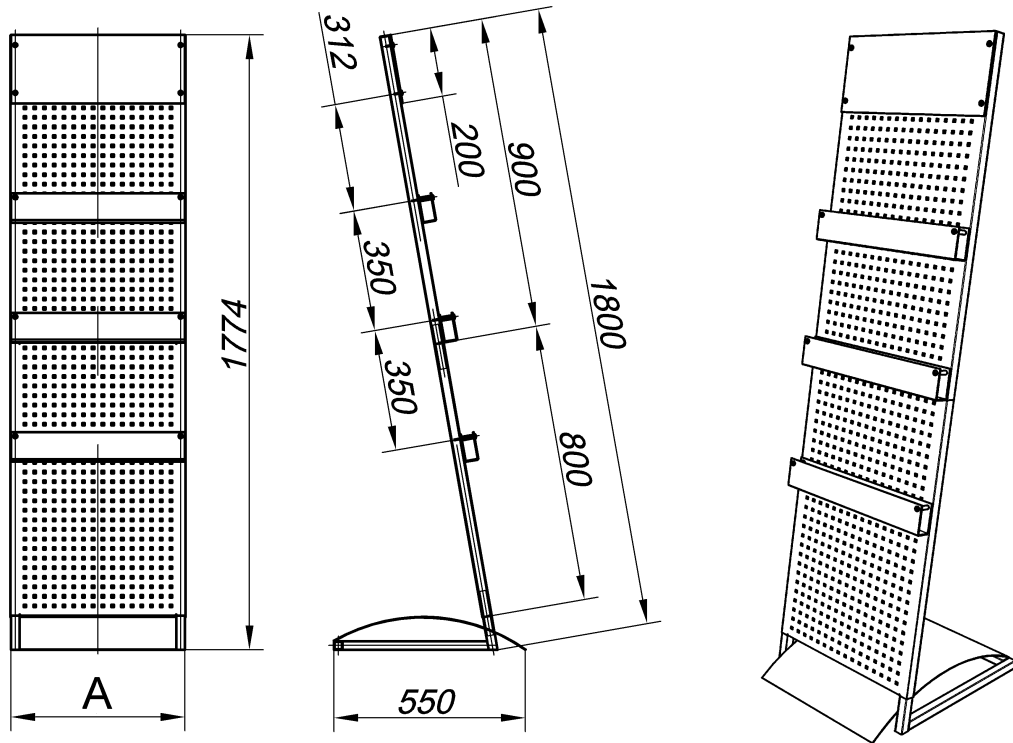

| № п/п                              | Наименование, обозначение | Ширина стойки, А, мм | Цена, грн. с НДС |
|------------------------------------|---------------------------|----------------------|------------------|
| <b>Стойки с тремя карманами</b>    |                           |                      |                  |
| 1                                  | Стойка СН-36П3            | 360                  | 2 145,00         |
| 2                                  | Стойка СН-45П3            | 450                  | 2 309,00         |
| 3                                  | Стойка СН-50П3            | 500                  | 2 402,00         |
| 4                                  | Стойка СН-60П3            | 600                  | 2 597,00         |
| 5                                  | Стойка СН-70П3            | 700                  | 2 808,00         |
| <b>Стойки с четырьмя карманами</b> |                           |                      |                  |
| 6                                  | Стойка СН-36П4            | 360                  | 2 278,00         |
| 7                                  | Стойка СН-45П4            | 450                  | 2 457,00         |
| 8                                  | Стойка СН-50П4            | 500                  | 2 551,00         |
| 9                                  | Стойка СН-60П4            | 600                  | 2 761,00         |
| 10                                 | Стойка СН-70П4            | 700                  | 2 980,00         |

Рекламная стойка поставляется в разобранном виде, состоит из верхней, средней части и подставки. Так же в комплекте пластиковые прозрачные карманы, нержавеющие втулки, топер и крепеж.

Изделие окрашено полимерной порошковой краской.